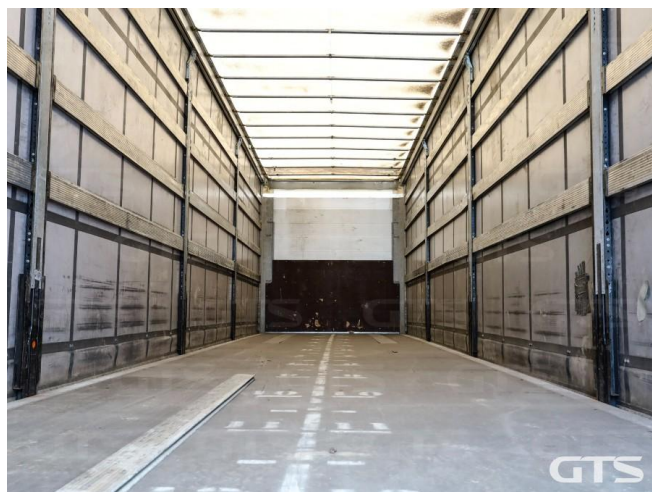

Шторный полуприцеп

Schmitz SCS 2021 г/в

Основные характеристики

Длина: 13.6	Склад: Москва север
Количество осей: 3	Марка осей: Schmitz
Тормоза: Дисковые	Задний портал: Ворота
Тип: Шторный	Держатель для двух запасных колес
Инструментальный ящик	Обмен техники по схеме trade-in
ABS	Кредит или лизинг в день обращения