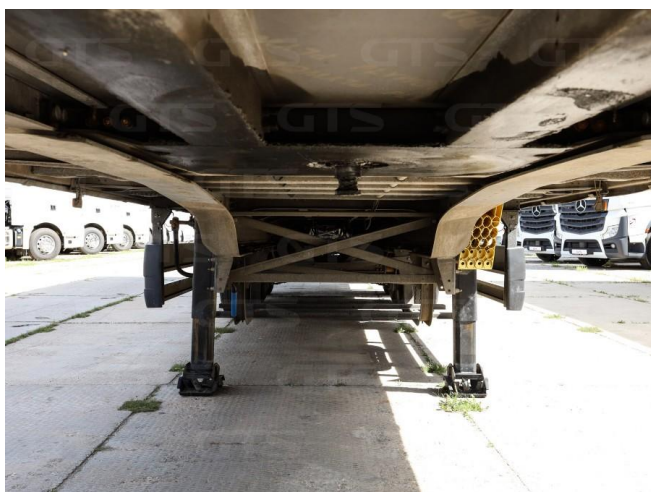

Шторный полуприцеп

Schmitz SCS 2021 г/в

Основные характеристики

Длина: 13.6	Склад: Москва север
Количество осей: 3	Марка осей: Schmitz
Тормоза: Дисковые	Задний портал: Ворота
Тип: Шторный	Держатель для двух запасных колес
Инструментальный ящик	Обмен техники по схеме trade-in
ABS	Кредит или лизинг в день обращения

Техническое описание

Год изготовления: 2021

Изготовитель: Германия

Разрешенная максимальная масса, кг: 39 000

Масса без нагрузки, кг: 6 574

Грузоподъемность, кг: 32 426

Оси: Schmitz

Тип тормозов: Дисковые

Подвеска: Полурессорная

Дополнительная информация

Шторный полуприцеп Schmitz SCS 2021 г/в

Оригинал ПТС

3 оси

Без пробега по РФ

Цена указана с НДС

- Обрешетка из алюминия (3 ряда)