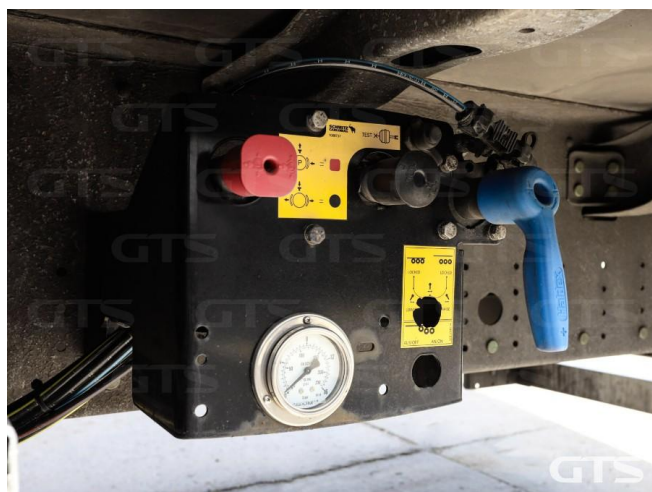

Шторный полуприцеп

Schmitz SCS 2021 г/в

Основные характеристики

Длина: 13.6	Склад: Москва север
Количество осей: 3	Марка осей: Schmitz
Тормоза: Дисковые	Задний портал: Ворота
Тип: Шторный	Держатель для двух запасных колес
Инструментальный ящик	Обмен техники по схеме trade-in
ABS	Кредит или лизинг в день обращения

Техническое описание

Год изготовления: 2021

Изготовитель: Германия

Разрешенная максимальная масса, кг: 39 000

Масса без нагрузки, кг: 6 574

Грузоподъемность, кг: 32 426

Оси: Schmitz

Тип тормозов: Дисковые

Подвеска: Полурессорная

Дополнительная информация

Шторный полуприцеп Schmitz SCS 2021 г/в

Оригинал ПТС

3 оси

Без пробега по РФ

Цена указана с НДС

- Обрешетка из алюминия (3 ряда)